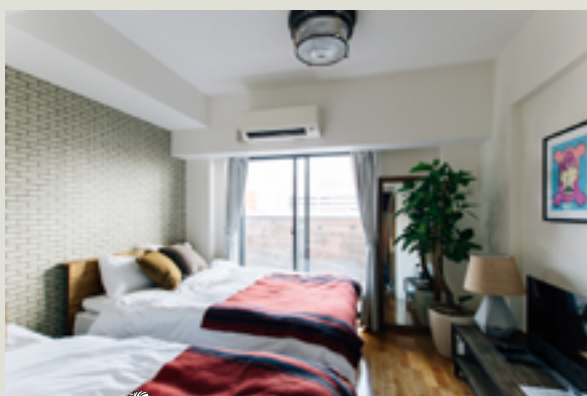

インスタント リノベ

インスタントリノベとは壁の仕上げを変えてみたり、飾り棚を追加したり。壁面のイメージチェンジに特化した、当社オリジナルのリノベーションプランです。模様替え感覚で、住みながら理想の住まいにアップデートしていきます。

お施主さんの
家具や小物に
マッチ

ミックスインテリアに
ピッタリな本棚! スポット照明
もプラスして、部屋の主役に。

壁 : クロス貼替
天井 : 木目調クロス貼替(一部)
本棚 : 新規造作(金物特注)
照明 : 配ダク新規取付

所要日数 **3日** 費用 **約70万円**

STOCK
DESIGN
LAB

ストックデザインラボと申します

わたしたちは、主にレトロなマンションのリノベーションや店舗(飲食・物販)などのデザイン・施工を行う、インテリアデザイン会社です。

少人数で丁寧な仕事を心がけております。そのため、ご依頼の多い時期は、ご提案などでお待ちさせる場合がございます。あらかじめご了承ください。

— お問い合わせ —

株式会社ストックデザインラボ

福岡市中央区春吉3-23-27 久保田ビル403
TEL 092-791-6231

info@stockdesignlab.com
受付時間 9:00~18:00 (土日祝除く)

LINE登録はこちらから
ID:@6380bce1

Menu

クロス貼替 44,000円～

施工日数: 1日

国内ブランドの壁紙の他、柄やカラー豊富なヨーロッパブランドの壁紙もお選びいただけます。

風合いのある
欧米の塗料が
おすすめです

塗装 66,000円～

施工日数: 1日

漆喰壁やビニールクロスへの上塗りも可能で、においほとんどありません。推奨塗料は天然顔料で、マットで落ち着いた風合いに仕上がります。

珪藻土(左官工事) 110,000円～

施工日数: 2日

調湿・消臭・抗菌・ホルムアルデヒド除去・二酸化炭素吸着など多機能かつ自然な風合いのある壁に。

飾り棚(可動) 165,000円～

施工日数: 2日

細かく棚間を調整できる、可動式の飾り棚。リビングやキッチンの背面に季節の花やお気に入りの小物をディスプレイ出来るコーナーを。

*単価設定は6畳間の長辺の壁(10㎡程度)を標準設定としています。*施工日数は現場の状況により変わる場合がございます。

Flow

リノベーションまでの流れ

メール又はLINEにてお問合せください。ご検討されている場所の写真や寸法なども教えていただくとスムーズです。

概算見積のご提示

ご連絡いただいた内容で、概算金額や工事日数・時期をご案内いたします。

ご訪問

金額や工事内容にご了承いただけましたら、一度現場調査のためご訪問させていただきます。
調査内容: 施工箇所の現状確認・管理規約など工事手続きに関する確認

ご提案・正式見積

正式な金額を算出いたしますので、ご検討ください。

ご発注

ご発注後に材料や職人さんの手配を始めます。また、管理組合への工事申請や近隣へのあいさつなども行います。

工事

いよいよ工事着工です。室内や共用部の養生をしっかりと行い、工事を行います。

お引渡し

施工内容の説明を行い、引渡しとなります。

よくある質問

FAQ

Q: 工事期間はどのくらいですか?

A: ご相談から引渡しまで約1ヶ月程度かかります。材料の納期や職人さんのスケジュールにより変動いたします。

Q: 壁面以外でもご相談はできますか?

A: 壁面以外で、キッチンやお風呂、トイレなどの改修、床のフローリング貼りなどのご依頼も可能です。フルリノベーションやコーディネート相談もお請けしております。